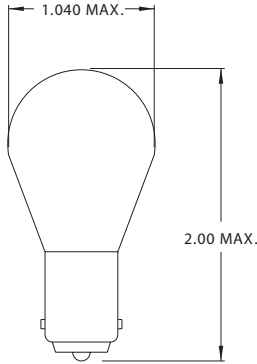

147 Central Avenue
 Hackensack, New Jersey 07601
 Tel: 201-489-8989 • Fax: 201-489-6911

CHICAGO MINIATURE LAMP, INC.
 WHERE INNOVATION COMES TO LIGHT

S-8 Single Contact Bayonet Base

Part Number	Design Voltage	Amps	MSCP	Life Hours	Filament Type
CM1459	4.00	.80	2.5	300	C-2R
CM1651	5.00	.60	3.0	20	C-2R
CM1611	5.40	1.86	10.0	1,000	C-6
CM1613	6.00	1.50	13.0	50	C-6
CM1680	6.00	4.10	32.0	300	C-6
CM1129	6.40	2.63	21.0	200	C-6
CM1605	6.40	2.69	21.0	200	C-2V
CM87L	6.65	2.04	15.0	500	C-2R*
CM1619	6.70	1.90	15.0	500	C-6
CM87	6.80	1.91	15.0	300	C-2R
CM1295	12.50	3.00	50.0	200	C-2R
CM93	12.80	1.04	15.0	500	C-2R
CM199	12.80	2.25	32.0	1,200	C-6
CM1073	12.80	1.80	32.0	200	C-6
CM1093	12.80	1.19	15.0	1,000	C-2R
CM1141	12.80	1.44	21.0	500	C-6
CM1156	12.80	2.10	32.0	600	C-6
CM1159	12.80	1.60	21.0	500	C-6
CM1161	12.80	1.35	22.0	500	CC-6
CM1777	12.80	1.52	26.0	400	C-2R
CM2396	12.80	2.23	40.0	400	C-6
CM91	13.00	.71	10.0	500	C-2R
CM1095	14.00	.51	4.0	5,000	C-6
CM305	28.00	.51	15.0	300	C-2V
CM307	28.00	.67	21.0	300	C-2V
CM315	28.00	.90	32.0	300	C-2V
CM705	28.00	.51	15.0	900	CC-6
CM1203	28.00	.71	21.0	400	C-2V
CM1563	28.00	.76	21.0	1,000	CC-6
CM1580	28.00	.93	32.0	400	CC-6
CM1591	28.00	.61	15.0	1,000	C-2V
CM1665	28.00	.80	21.0	1,000	C-2V
CM1683	28.00	1.02	32.0	500	2C-6
CM1691	28.00	.61	15.0	1,000	2C-2R
CM2232	28.00	.64	18.0	2,000	CC-81
CM2232SB	28.00	.64	-	2,000	CC-81**
CM2233	28.00	.77	21.0	2,000	CC-81
CMF674	28.00	.77	-	2,000	CC-81***
CMW674	28.00	.77	-	2,000	CC-81**
CM109	44.00	.17	6.0	200	C-7A